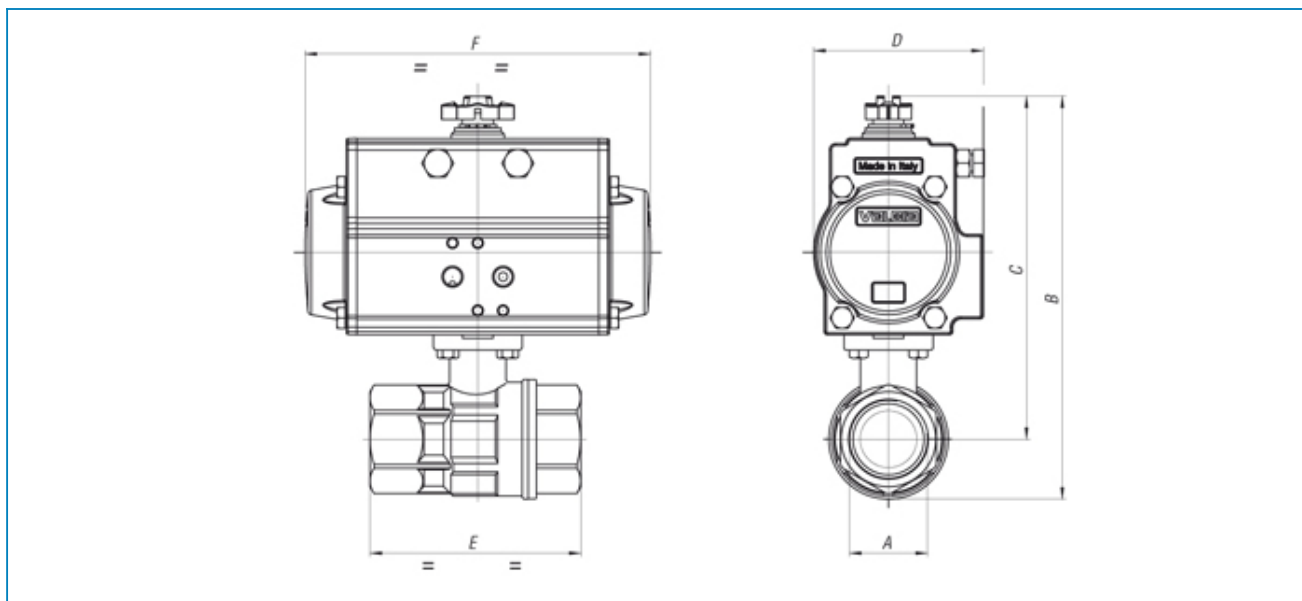

Serie **PNEUMATIC ACTUATORS**

Articolo **8P0133 - 8P0134**

- DA - SR actuator with 2 way stainless steel ball valve direct mount (Valpres 700076).

- OPERATING CONDITIONS: fluid H₂O - T 68°F - Actuator P 90 ÷ 100 PSI

Art. 8P0133

VALVE WITH DOUBLE ACTING ACTUATOR

PSI	1000	1000	1000	1000	1000	1000
DN - A	1/2"	3/4"	1"	1 1/4"	1 1/2"	2"
B	4.53	4.76	5.35	5.75	7.99	8.78
C	3.86	3.94	4.33	4.45	6.50	6.85
D	1.77	1.77	1.77	1.77	2.80	2.80
E	2.64	3.07	3.54	3.94	4.41	5.31
F	4.33	4.33	4.33	4.33	5.55	5.55
ACT.	DA 32	DA 32	DA 32	DA 32	DA 52	DA 52

Art. 8P0134

VALVE WITH SPRING RETURN ACTUATOR

PSI	1000	1000	1000	1000	1000	1000
DN - A	1/2"	3/4"	1"	1 1/4"	1 1/2"	2"
B	5.98	6.18	6.77	7.17	8.46	9.25
C	5.28	5.35	5.75	5.91	6.97	7.32
D	2.80	2.80	2.80	2.80	3.17	3.17
E	2.64	3.07	3.54	3.94	4.41	5.31
F	5.55	5.55	5.55	5.55	6.46	6.46
ACT.	SR 52	SR 52	SR 52	SR 52	SR 63	SR 63